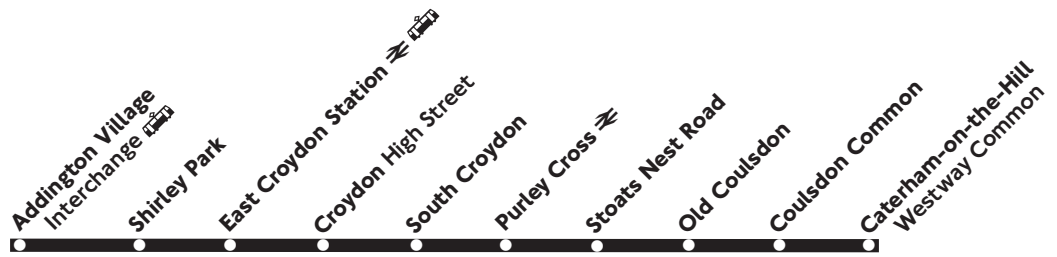

### Monday - Friday

<b>Addington Village Interchange</b>	0520	0535	0550	0605	0620	0632	0642	0652		1854		1955	2010	2025	2040	2055
<b>Shirley Park Addiscombe Road</b>	0528	0543	0558	0613	0628	0640	0650	0700	Then	1902	Then	2003	2018	2033	2048	2103
<b>East Croydon Station</b>	0533	0548	0603	0618	0633	0645	0655	0705	about	1907	about	2008	2023	2038	2053	2108
<b>Croydon High Street, Flyover</b>	0535	0550	0605	0620	0635	0647	0658	0708	every	1911	every	2011	2026	2041	2056	2111
<b>South Croydon Swan &amp; Sugar Loaf</b>	0539	0554	0609	0624	0639	0651	0702	0712	10 minutes	1915	12 minutes	2015	2030	2045	2100	2115
<b>Purley Cross Roads</b>	0546	0601	0616	0631	0646	0658	0710	0722	until	1925	until	2024	2038	2053	2108	2123
<b>Old Coulsdon Tudor Rose</b>	0554	0609	0624	0639	0654	0706	0718	0730		1935		2033	2046	2101	2116	2131
<b>Caterham-on-the-Hill Westway Common</b>	0559	0614	0629	0644	0659	0711	0724	0737		1942		2039	2052	2107	2122	2137

### Saturday (also Good Friday)

<b>Addington Village Interchange</b>	0520	0535	0550	Then	05	20	35	50		0805	0820	0830	0840	0850		1800	1812	1825
<b>Shirley Park Addiscombe Road</b>	0528	0543	0558	every	13	28	43	58		0813	0828	0838	0848	0858	Then	1808	1820	1833
<b>East Croydon Station</b>	0533	0548	0603	15	18	33	48	03		0818	0833	0843	0853	0903	about	1813	1825	1838
<b>Croydon High Street, Flyover</b>	0535	0550	0605	minutes	20	35	50	05	until	0820	0835	0846	0857	0907	every	1816	1828	1841
<b>South Croydon Swan &amp; Sugar Loaf</b>	0539	0554	0609	at these	24	39	54	09		0824	0839	0850	0901	0911	10 minutes	1820	1832	1845
<b>Purley Cross Roads</b>	0546	0601	0616	minutes	31	46	01	16		0831	0846	0857	0909	0920	until	1829	1841	1853
<b>Old Coulsdon Tudor Rose</b>	0554	0609	0624	past the	39	54	09	24		0839	0854	0905	0918	0930		1838	1850	1901
<b>Caterham-on-the-Hill Westway Common</b>	0559	0614	0629	hour	44	59	14	29		0844	0859	0912	0925	0937		1845	1857	1907